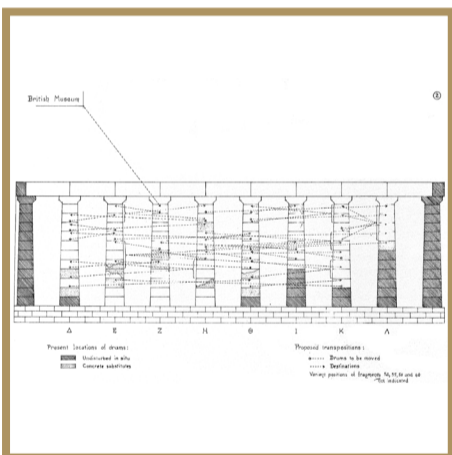

CONFINI DISCIPLINARI

17 novembre 2015 | ore 14:00 | aula D3

Elisabetta Pallottino

Università degli Studi di Roma Tre

**Restauro e filologia.
Percorsi metodologici e confini disciplinari**